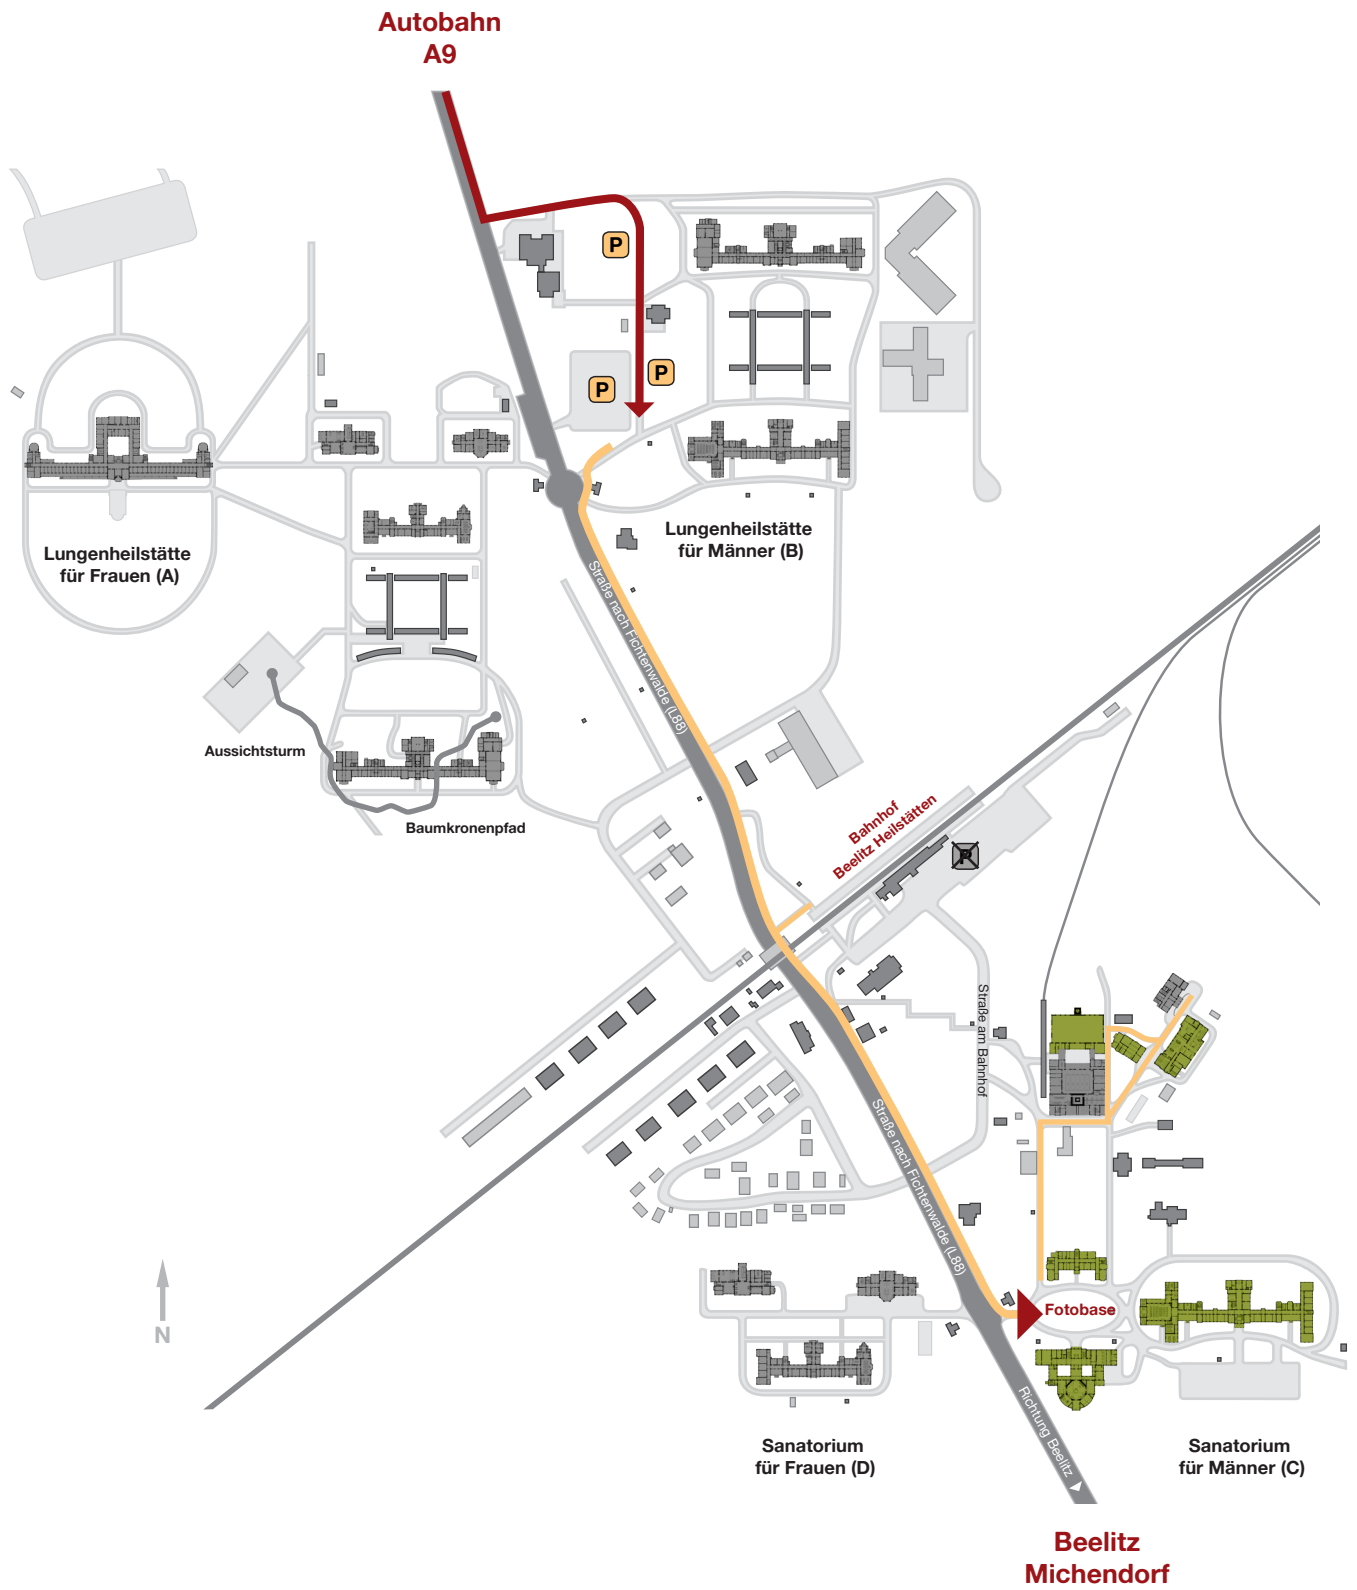

Anfahrt zur Fotobase in Beelitz Heilstätten (Alternative Parkplätze zum Bahnhof)

-  Parkplätze
-  Gelbe Linie = Fußweg zur Fotobase
-  Rote Linie = Auto-Weg zum Parkplatz